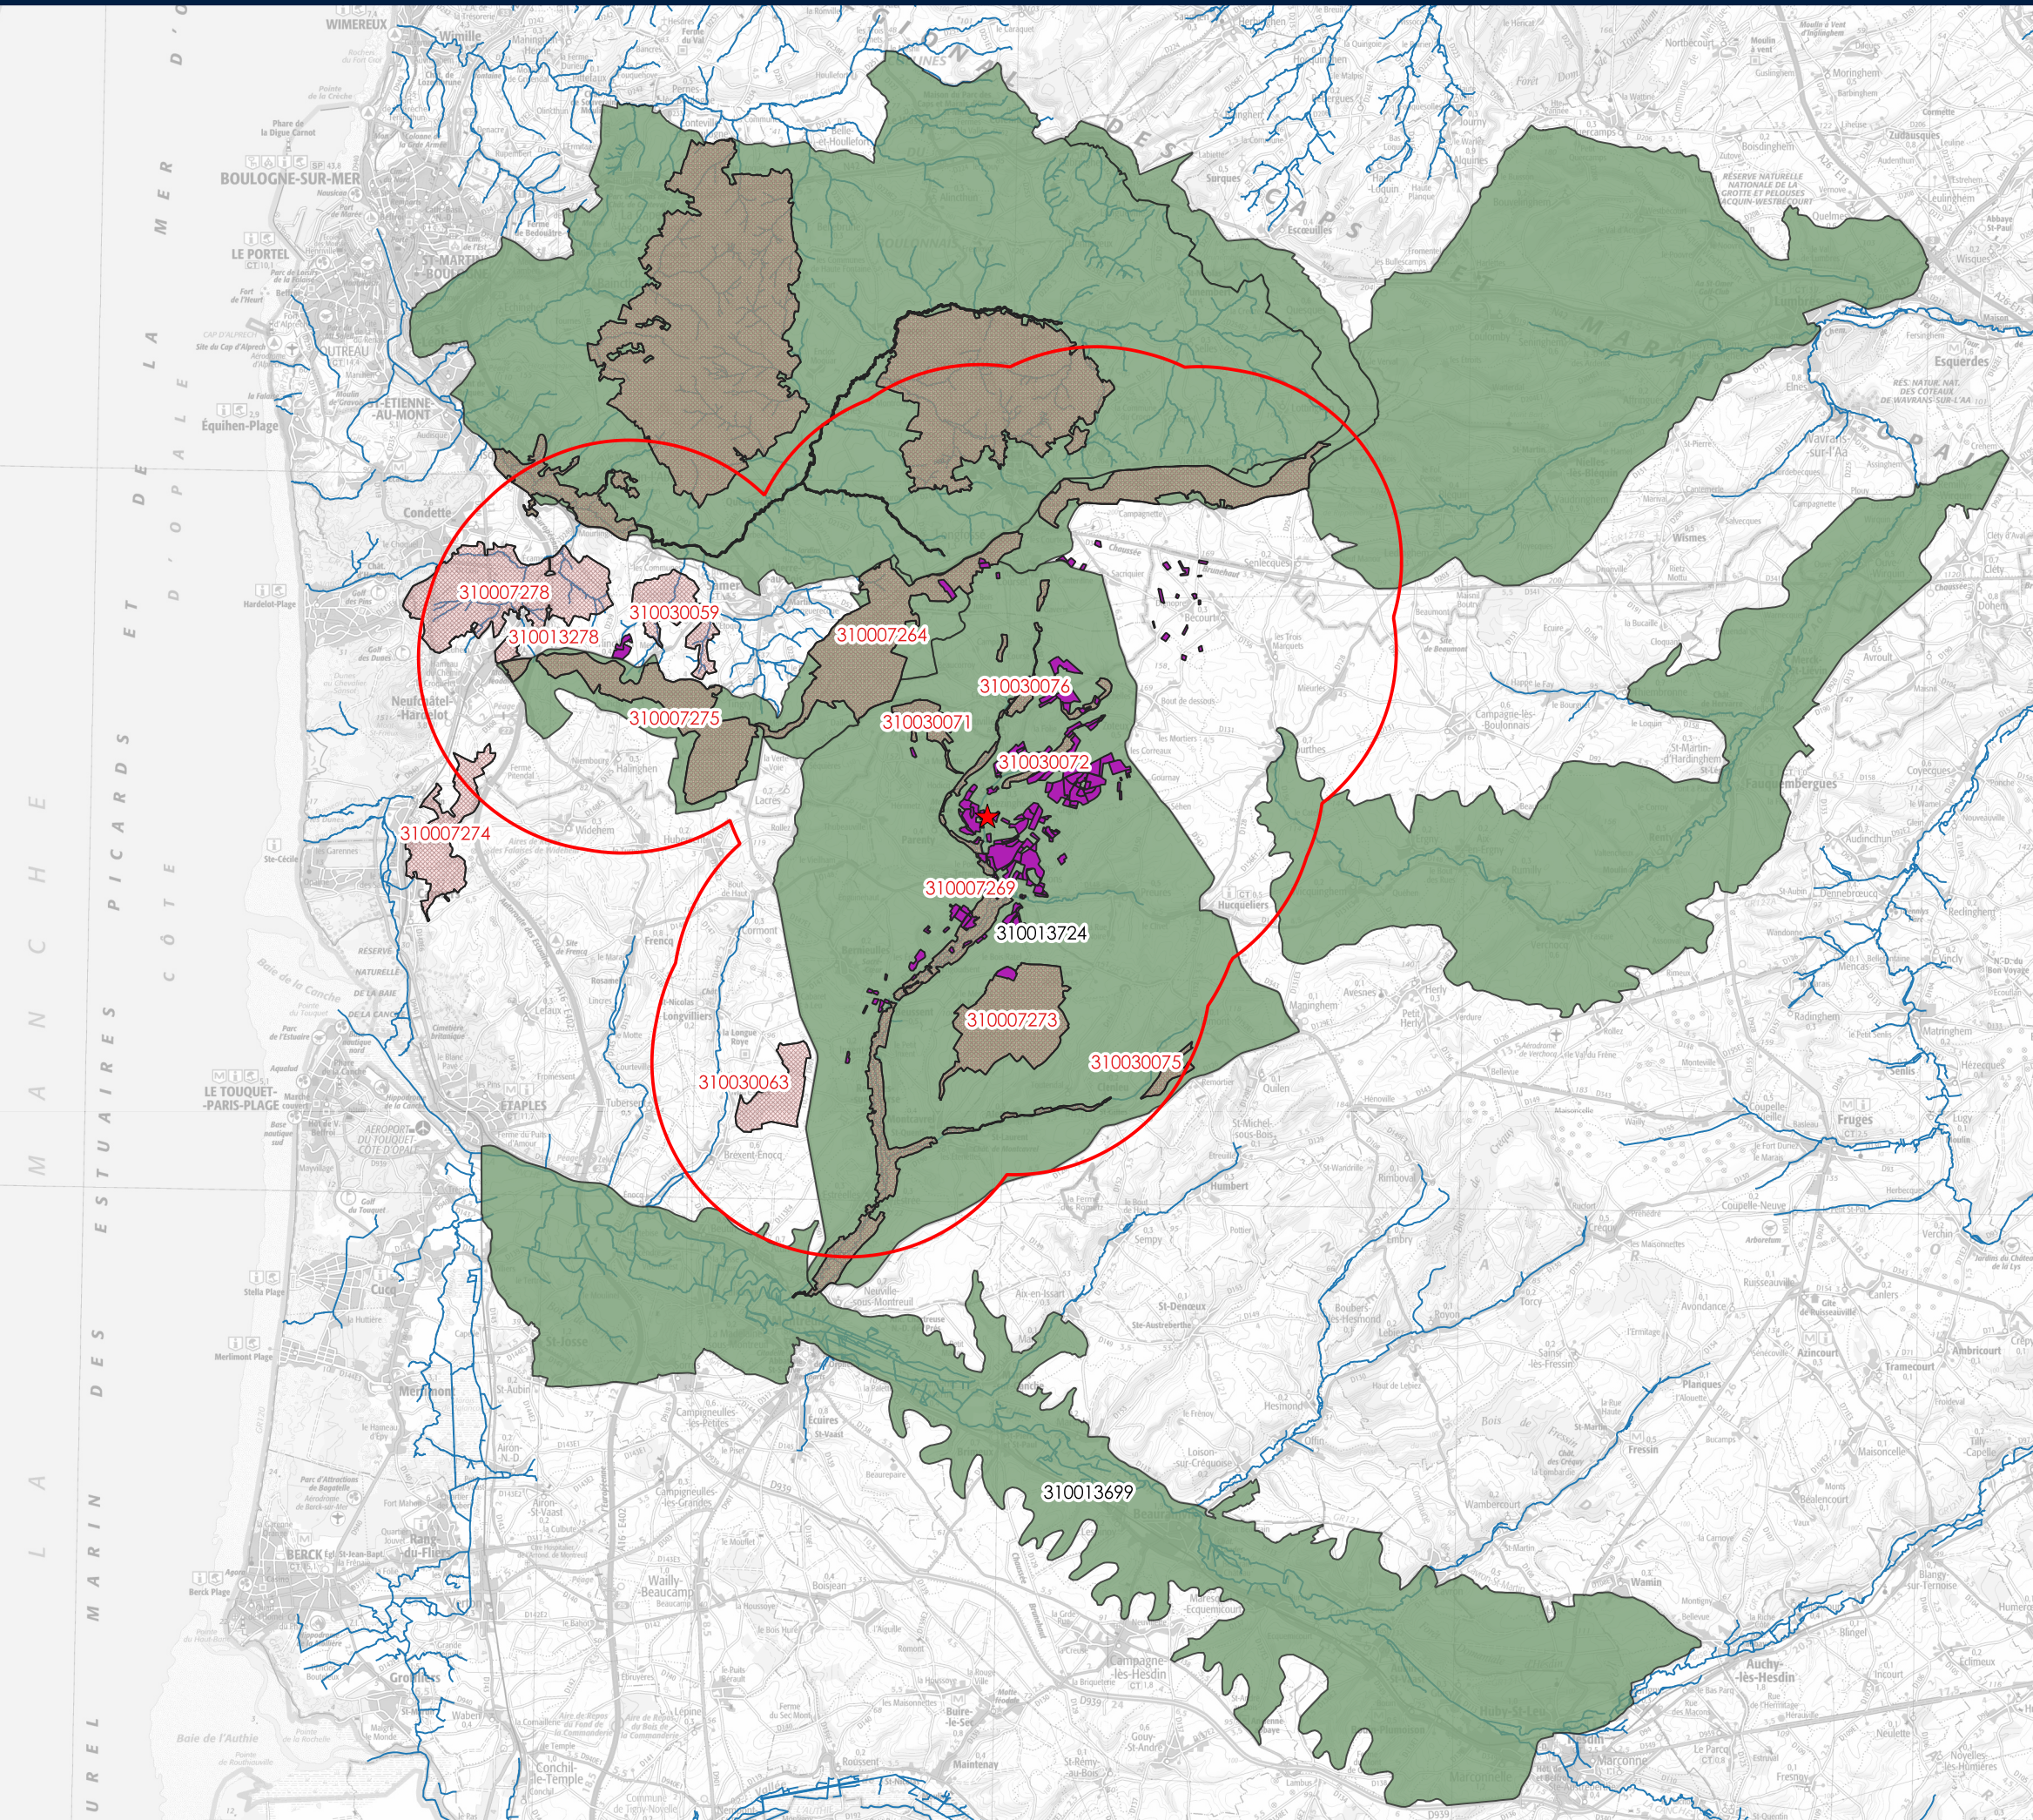

Légende

Éléments du site :

- ★ Site de méchanisation
- Parcelaire d'épandage
- Rayon de 20 km

— Cours d'eau

Sites Natura 2000 dans un rayon de 20 km :

- ZPS
- SIC

1:200 000

Scan Tréional®
Réalisation : Studéis 2022

Légende

Éléments du site :

- ★ Site de mécanisation
- Parcelle d'épandage
- Rayon de 5 km

ZNIEFF dans un rayon de 5 km :

- ZNIEFF de type I
- ZNIEFF de type II

1:170 000

Scan Régional®
Réalisation : Studéis 2022